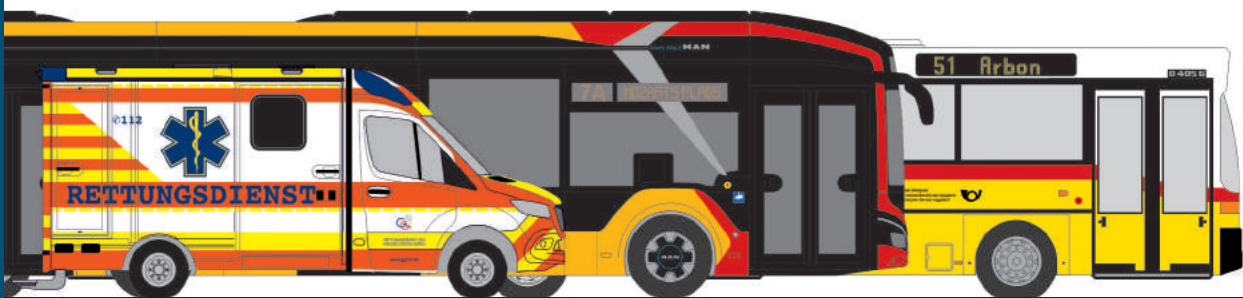

Made in Germany

NEUHEITEN 09.-10.2021

RIETZEAUTOMODELLE

AUTOMODELLE
IN PERFEKTION

VOLKSWAGEN Caddy Maxi ´11
„Zoll“
52715 | 1:87 | LU | 16,90 €

VOLKSWAGEN T6.1
„Kantonspolizei Zürich“
53701 | 1:87 | CH | 19,90 €