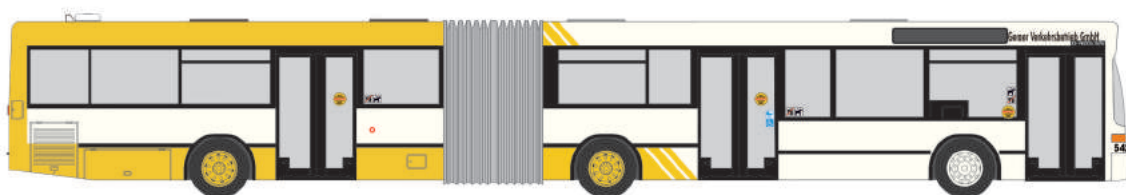

ADTRANZ GT6
„BVG - Nürnberger Versicherung“
STRA01010 | 1:87 | D | 94,90 €

MERCEDES-BENZ O 405 G
„PTT“
69843 | 1:87 | CH | 39,90 €

MAN Lion´s City GL ´15
„Billerbeck“
74107 | 1:87 | CH | 36,90 €

MERCEDES-BENZ O 405 GN2
„GVB, Gera“
76415 | 1:87 | D | 36,90 €