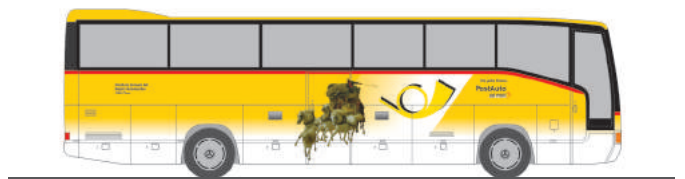

MERCEDES-BENZ O 404
„Postcar“
16993 | 1:160 | CH | 19,90 €