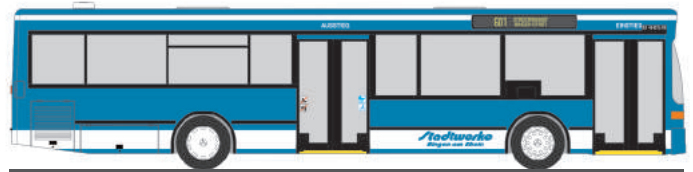

MERCEDES-BENZ O 405 N2
„Stadtwerke Bingen am Rhein“
75241 | 1:87 | D | 32,90 €